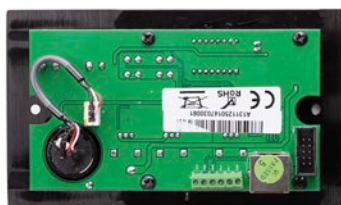

# WP-8000B

Een andere radiozender opzetten in de koffieruimte? Of luisteren we allen samen toch naar die ene audiostream? Met de WP-8000B (te gebruiken met de MAT-8000) kies je jouw persoonlijke bron, jouw gewenste volume of tover je jouw eigen zone om in een lokale bron (bijvoorbeeld een microfoon, smartphone, ... aansluiten). Het led paneel informeert discreet maar gericht over wat je precies aan het doen bent.

## TECHNISCHE GEGEVENS

communicatiesnelheid	4800 bps
communicatieafstand	≤ 1 km
MIC ingang	10 mv
AUX ingang	335 mv
signaal-ruisverhouding	MIC ≥ 65 dB BGM ≥ 75 dB
tot. harmonische vervorming	≤ 1% 1 kHz
voeding	24 V gelijkstroom (via matrix tot 50 m)
afmetingen (h x b x d)	86 x 135 x 33 mm
afm. inbouwbehuizing (h x b x d)	75 x 135 x 45 mm
gewicht	153 g
toebehoren	incl. metalen inbouwbehuizing