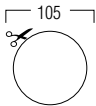

MDT50

De MDT50 is iets groter dan een verlichtingspot, maar bezit een zeer warme klankgenerator. Daardoor is hij uiterst geschikt voor toepassingen in kleinere ruimtes in nieuwbouw of renovatieprojecten, waar design en architectuur centraal staan. Het vermogen is instelbaar via een selectieknop.

kleuren zilver / wit

AFMETINGEN

TECHNISCHE GEGEVENS

bereik	<40 m ²
klankkwaliteit	allround
systeem	voice coil
woofer	4" polypropyleen
tweeter	-
max vermogen (100 V)	1,5 - 3 - 6 W
max vermogen (8 Ω)	10 W
gevoeligheid (1 W / 1 m)	80 dB
frequentiebereik	90 Hz - 15 kHz
afmetingen uitsnit (Ø)	105 mm
afmetingen (Ø x d)	135 x 80 mm
gewicht / stuk	0,6 kg
behuizing	metaal
kleur	wit / zilver
opties	KIT R0135