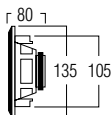

kleuren zilver / wit

AFMETINGEN

TECHNISCHE GEGEVENS

bereik	<40 m ²
klankkwaliteit	allround
systeem	voice coil
woofer	4" polypropyleen
tweeter	-
max vermogen (100 V)	1,5 - 3 - 6 W
max vermogen (8 Ω)	10 W
gevoeligheid (1 W / 1 m)	80 dB
frequentiebereik	90 Hz - 15 kHz
afmetingen uitsnit (Ø)	105 mm
afmetingen (Ø x d)	135 x 80 mm
gewicht / stuk	0,6 kg
behuizing	metaal
kleur	wit / zilver
opties	KIT R0135