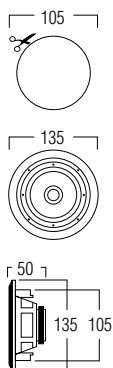

MD50

De MD50 is iets groter dan een verlichtingspot, maar bezit een zeer warme klankgenerator. Daardoor is hij uiterst geschikt voor toepassingen in kleinere ruimtes in nieuwbouw of renovatieprojecten, waar design en architectuur centraal staan.

KLEUREN wit / grijs

AFMETINGEN

TECHNISCHE GEGEVENS

| | |
|------------------------|------------------------|
| bereik | <40 m ² |
| klankkwaliteit | achtergrond |
| systeem | voice coil |
| woofer | 4" polypropyleen |
| tweeter | - |
| versterkervermogen | 10 - 80 W (aanbevolen) |
| gevoeligheid | 90 dB |
| impedantie | 8 Ω |
| frequentiebereik | 50 Hz - 20 kHz |
| afmetingen uitsnit (Ø) | 105 mm |
| afmetingen (Ø x d) | 135 x 50 mm |
| gewicht / stuk | 0,46 kg |
| behuizing | metaal |
| kleur | wit / grijs |
| opties | KIT R0135 |

De MD50 is iets groter waardoor hij het geluid verder draagt dan zijn kleinere broer, de MD30.