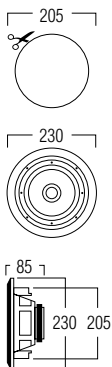

## AFMETINGEN

## TECHNISCHE GEGEVENS

bereik	<50 m <sup>2</sup>
klankkwaliteit	warm
systeem	2-weg coaxiaal
woofer	6,5" aluminium cone rubber edge
tweeter	0,75" swivel neodymium alu dome
versterkervermogen	20 - 120 W (aanbevolen)
gevoeligheid	88 dB
impedantie	8 Ω
frequentiebereik	50 Hz - 20 kHz
afmetingen uitsnit	205 mm
afmetingen (Ø x d)	230 x 85 mm
gewicht / stuk	1,25 kg
behuizing	ABS
kleur	wit
extra	overschilderbaar draaibare tweeter spatwaterbestendig
opties	KITRO3