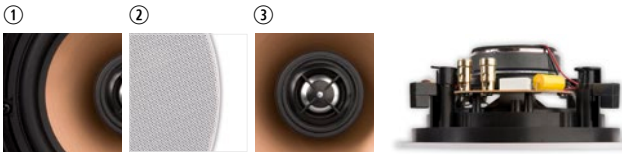

# HPRO650

Happi is Fins voor openheid, zuurstof. Het typeert de volledige reeks, want Happi vertaalt het ultieme comfort in een geniaal design. Dankzij ingenieuze ingrepen gaat deze frameloze speaker met ultra strakke grille moeiteloos op in je keuken, woonkamer, terras of badkamer. De HPRO650 beschikt over een 6,5" driver met separate draaibare tweeter waardoor hij elke vibratie ver draagt. Of je nu buiten, dan wel binnen wil genieten.

- ① aluminium woofer voor een hoger geluidsrendement
- ② aluminium grille mét magneetsysteem voor waterbestendigheid
- ③ draaibare tweeter

## TECHNISCHE GEGEVENS

bereik	<50 m <sup>2</sup>
klankkwaliteit	warm
systeem	2-weg coaxiaal
woofer	6,5" aluminium cone rubber edge
tweeter	0,75" swivel neodymium alu dome
versterkervermogen	20 - 120 W (aanbevolen)
gevoeligheid	88 dB
impedantie	8 Ω
frequentiebereik	50 Hz - 20 kHz
afmetingen uitsnit	205 mm
afmetingen (Ø x d)	230 x 85 mm
gewicht / stuk	1,25 kg
behuizing	ABS
kleur	wit
extra	overschilderbaar draaibare tweeter spatwaterbestendig
opties	KITRO3