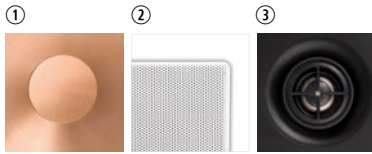

**ACTIVE
VERSION**

HPRE650BT

HPRE650BT vertaalt het ultieme comfort in een geniaal design. Dankzij ingenieuze ingrepen gaat deze frameloze speaker met ultra strakke grille moeiteloos op in je keuken, woonkamer, terras of badkamer. Je gebruikt hem zowel binnen als buiten. Bovendien zorgt de aluminiumwoofer voor een uiterst gedetailleerde klank die bijzonder ver draagt. De ingebouwde klasse D-versterker met Bluetooth aan boord zorgt voor eindeloos luisterplezier.

zwarte grille (optie)

- ① aluminium woofer voor een hoger geluidsrendement
- ② aluminium grille mét magneetsysteem voor waterbestendigheid
- ③ draaibare tweeter

AFMETINGEN

TECHNISCHE GEGEVENS

| | |
|----------------------|---|
| bereik | <50 m ² |
| systeem | 2-weg |
| woofer | 5,25" aluminium cone rubber edge |
| tweeter | 0,75" swivel neodymium alu dome |
| versterkervermogen | 2 x 45 W, klasse D |
| gevoeligheid | 86 dB |
| impedantie | 8 Ω |
| frequentiebereik | 70 Hz - 20 kHz |
| bronnen | Bluetooth / AUX input |
| afm. uitsnit (h x b) | 245 x 160 mm |
| afm. (h x b x d) | 280 x 190 x 70 mm |
| gewicht / stuk | 1,5 kg |
| behuizing | ABS / aluminium grille |
| kleur | wit |
| extra | overschilderbaar draaibare tweeter spatwaterbestendig |
| opties | KITRE2 / zwarte grill (GRILL RE650 B) |