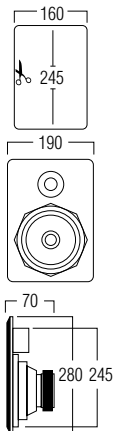

zwarte grille (optie)

- ① aluminium woofer voor een hoger geluidsrendement
- ② aluminium grille mét magneetsysteem voor waterbestendigheid
- ③ draaibare tweeter

AFMETINGEN

TECHNISCHE GEGEVENS

| | |
|----------------------|---|
| bereik | <50 m ² |
| systeem | 2-weg |
| woofer | 5,25" aluminium cone rubber edge |
| tweeter | 0,75" swivel neodymium alu dome |
| versterkervermogen | 2 x 45 W, klasse D |
| gevoeligheid | 86 dB |
| impedantie | 8 Ω |
| frequentiebereik | 70 Hz - 20 kHz |
| bronnen | Bluetooth / AUX input |
| afm. uitsnit (h x b) | 245 x 160 mm |
| afm. (h x b x d) | 280 x 190 x 70 mm |
| gewicht / stuk | 1,5 kg |
| behuizing | ABS / aluminium grille |
| kleur | wit |
| extra | overschilderbaar draaibare tweeter spatwaterbestendig |
| opties | KITRE2 / zwarte grill (GRILL RE650 B) |