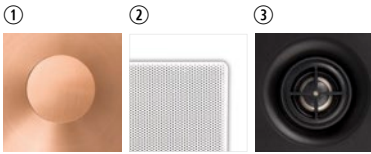

zwarte grille (optie)

HPRE650

Happi is Fins voor openheid, zuurstof. Het typeert de volledige reeks, want Happi vertaalt het ultieme comfort in een geniaal design. De HPRE650 leent zich gemakkelijk om elke ruimte te vullen. De 6,5" driver met separate draaibare tweeter tovert elke noot om tot een oorstrelend detail. Of je nu buiten, dan wel binnen wil genieten.

- ① aluminium woofer voor een hoger geluidsrendement
- ② aluminium grille mét magneetsysteem voor waterbestendigheid
- ③ draaibare tweeter

De HPRE650 geeft je home cinema de dynamiek die je wil. Vibrerende beleving gegarandeerd!

AFMETINGEN

TECHNISCHE GEGEVENS

bereik	<50 m ²
klankkwaliteit	warm
systeem	2-weg
woofer	5,25" aluminium cone rubber edge
tweeter	0,75" swivel neodymium alu dome
versterkervermogen	20 - 120 W (aanbevolen)
gevoeligheid	88 dB
impedantie	8 Ω
frequentiebereik	50 Hz - 20 kHz
afm. uitsnit (h x b)	245 x 160 mm
afm. (h x b x d)	280 x 190 x 70 mm
gewicht / stuk	1,5 kg
behuizing	ABS
kleur	wit
extra	overschilderbaar draaibare tweeter spatwaterbestendig
opties	KITRE2 / zwarte grill (GRILL RE650 B)