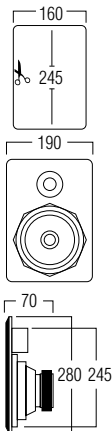

zwarte grille (optie)

HPRE650

Happi is Fins voor openheid, zuurstof. Het typeert de volledige reeks, want Happi vertaalt het ultieme comfort in een geniaal design. De HPRE650 leent zich gemakkelijk om elke ruimte te vullen. De 6,5" driver met separate draaibare tweeter tovert elke noot om tot een oorstrelend detail. Of je nu buiten, dan wel binnen wil genieten.

AFMETINGEN

TECHNISCHE GEGEVENS

bereik	<50 m ²
klankkwaliteit	warm
systeem	2-weg
woofer	5,25" aluminium cone rubber edge
tweeter	0,75" swivel neodymium alu dome
versterkervermogen	20 - 120 W (aanbevolen)
gevoeligheid	88 dB
impedantie	8 Ω
frequentiebereik	50 Hz - 20 kHz
afm. uitsnit (h x b)	245 x 160 mm
afm. (h x b x d)	280 x 190 x 70 mm
gewicht / stuk	1,5 kg
behuizing	ABS
kleur	wit
extra	overschilderbaar draaibare tweeter spatwaterbestendig
opties	KITRE2 / zwarte grill (GRILL RE650 B)