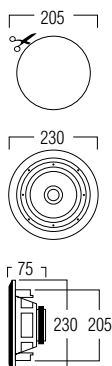

FL620

Deze inbouwuidspreker is platter en onzichtbaarder dan al zijn voorgangers. Het frame werd herleid tot 1 millimeter, maar blijft goed scoren in trillingsabsorptie. De grille van de luidspreker is ook opvallend gefinetuned en voelt bijna als zijde aan. De klank is correct, warm en draagt ver. Rechtoe, rechtaan.

AFMETINGEN

TECHNISCHE GEGEVENS

| | |
|------------------------|---------------------------|
| bereik | <50 m ² |
| klankkwaliteit | warm |
| systeem | 2-weg coaxiaal |
| woofer | 6,5" polypropyleen carbon |
| tweeter | 0,5" polycarbonaat |
| versterkervermogen | 20 - 120 W (aanbevolen) |
| gevoeligheid | 90 dB |
| impedantie | 8 Ω |
| frequentiebereik | 70 Hz - 20 kHz |
| afmetingen uitsnit (Ø) | 205 mm |
| afmetingen (Ø x d) | 230 x 75 mm |
| gewicht / stuk | 1,20 kg |
| behuizing | ABS |
| kleur | wit |
| extra | overschilderbaar |
| opties | KITR03 - MOKIT R0238 |