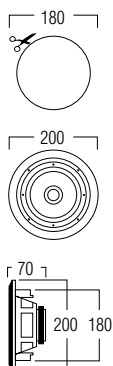

### AFMETINGEN

### TECHNISCHE GEGEVENS

bereik	<50 m <sup>2</sup>
systeem	2-weg coaxiaal
woofer	5,25" polypropyleen carbon
tweeter	0,5" polycarbonaat
versterkervermogen	2 x 45 W, klasse D
gevoeligheid	88 dB
impedantie	8 Ω
frequentiebereik	65 Hz - 20 kHz
bronnen	Bluetooth / aux
afmetingen uitsnit (Ø)	180 mm
afmetingen (Ø x d)	200 x 70 mm
gewicht / stuk	1 kg
behuizing	ABS / metalen grille
kleur	wit
extra	overschilderbaar
opties	KITR02 - MOKIT R0212 zwarte grille (GRILL R0525 B)