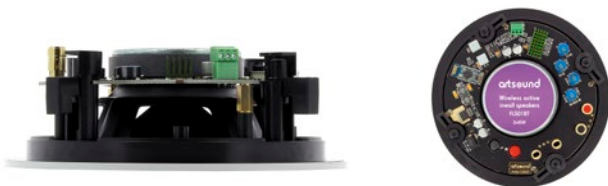

zwarte grille (optie)

### AFMETINGEN

### TECHNISCHE GEGEVENS

bereik	<50 m <sup>2</sup>
systeem	2-weg coaxiaal
woofer	5,25" polypropyleen carbon
tweeter	0,5" polycarbonaat
versterkervermogen	2 x 45 W, klasse D
gevoeligheid	88 dB
impedantie	8 Ω
frequentiebereik	65 Hz - 20 kHz
bronnen	Bluetooth / aux
afmetingen uitsnit (Ø)	180 mm
afmetingen (Ø x d)	200 x 70 mm
gewicht / stuk	1 kg
behuizing	ABS / metalen grille
kleur	wit
extra	overschilderbaar
opties	KITR02 - MOKIT R0212 zwarte grille (GRILL R0525 B)

## FL501BT

Elke kamer zijn muziek. Het kan met deze actieve luidspreker set. De FL501BT verbergt een ingebouwde versterker waarop je via de AUX-ingang elke bron kwijt kan. Heb je het liever draadloos? Geen probleem, de Bluetooth-verbinding maak je in een wip. Het design van de luidspreker is strak en tijdloos. Met een frame van amper 1 mm en ultravlakke grille breekt hij alle records.