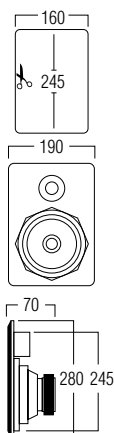

zwarte grille (optie)

FL301

Deze inbouwuidspreker is platter en onzichtbaarder dan al zijn voorgangers. Het frame werd herleid tot 1 millimeter, maar blijft goed scoren in trillingsabsorptie. De grille van de luidspreker is ook opvallend gefinetuned en voelt bijna als zijde aan. De klank is correct, warm en draagt ver. Rechttoe, rechtaan.

AFMETINGEN

TECHNISCHE GEGEVENS

bereik	<50 m ²
klankkwaliteit	warm
systeem	2-weg
woofer	5,25" polypropyleen carbon
tweeter	1" polycarbonaat
versterkervermogen	20 - 120 W (aanbevolen)
gevoeligheid	87 dB
impedantie	8 Ω
frequentiebereik	75 Hz - 20 kHz
afm. uitsnit (h x b)	245 x 160 mm
afmetingen (h x b x d)	280 x 190 x 70 mm
gewicht / stuk	2,125 kg
behuizing	ABS
kleur	wit
extra	overschilderbaar
opties	KITRE2 zwarte grille (GRILL RE650 B)