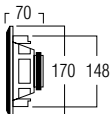

zwarte grille (optie)

AFMETINGEN

TECHNISCHE GEGEVENS

bereik	<50 m ²
klankkwaliteit	allround
systeem	2-weg coaxiaal
woofer	5,25" polypropyleen carbon
tweeter	0,5" polycarbonaat
max vermogen (100 V)	2,5 - 5 - 10 - 20 W
max vermogen (8 Ω)	-
gevoeligheid (1 W / 1 m)	88 dB
frequentiebereik	85 Hz - 20 kHz
afmetingen uitsnit (Ø)	148 x 148 mm
afmetingen (Ø x d)	170 x 170 x 70 mm
gewicht / stuk	1,1 kg
behuizing	ABS
kleur	wit
extra	overschilderbaar
opties	KITSQ1 zwarte grille (GRILL SQ525 B)