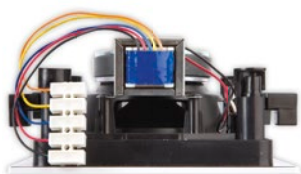

FL101T

Deze inbouwuidspreker is strakker en onzichtbaarder dan al zijn voorgangers. Het frame werd herleid tot één millimeter, maar blijft goed scoren in trillingsabsorptie. De grille van de luidspreker is ook opvallend gefinetuned en voelt bijna als zijde aan. De klank is correct, warm en draagt ver. Rechtoe, rechtaan. Niet toevallig de meest populaire inbouwuidspreker.

zwarte grille (optie)

AFMETINGEN

TECHNISCHE GEGEVENS

bereik	<50 m ²
klankkwaliteit	allround
systeem	2-weg coaxiaal
woofer	5,25" polypropyleen carbon
tweeter	0,5" polycarbonaat
max vermogen (100 V)	2,5 - 5 - 10 - 20 W
max vermogen (8 Ω)	-
gevoeligheid (1 W / 1 m)	88 dB
frequentiebereik	85 Hz - 20 kHz
afmetingen uitsnit (Ø)	148 x 148 mm
afmetingen (Ø x d)	170 x 170 x 70 mm
gewicht / stuk	1,1 kg
behuizing	ABS
kleur	wit
extra	overschilderbaar
opties	KITSQ1 zwarte grille (GRILL SQ525 B)

De FL101T is een topper. Geen ruimte laat hij onberoerd: gang, wachtzaal, keuken, ... je schildert hem zelfs mee in je favoriete kleur.