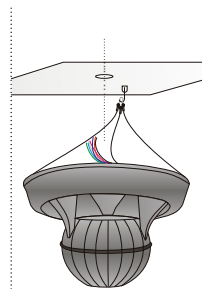

Hoogtes en oppervlaktes, beiden geen echte vrienden van een goede akoestiek.

Maar daar weet de ASP60 wel raad mee.

KLEUREN zwart / wit

TECHNISCHE GEGEVENS

bereik	<100 m ²
klankkwaliteit	allround
systeem	full range driver
woofer	6" paper cone
tweeter	-
basreflex	ja
magnetisch afgeschermd	-
max vermogen (100 V)	7,5 - 10 - 15- 20 - 30 - 60 W
max vermogen (8 Ω)	-
gevoeligheid	102 dB
frequentiebereik	100 Hz - 10 kHz
afmetingen (h x Ø)	302 x 385 mm
gewicht / stuk	3,4 kg
behuizing	ABS
kleur	wit / zwart
extra	ophangkabel 35 cm