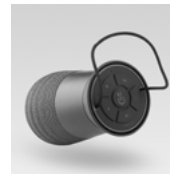

lighthouse

Lighthouse is een multifunctionele, draagbare buitenluidspreker met een nieuw ontwerp en de nieuwste draadloze technologie. De combinatie lantaarn, meerdere verlichtingskleuren, een USB-powerbank voor het opladen van andere apparaten en een krachtige luidspreker, maakt Lighthouse de perfecte gadget voor al uw buiten- en binnenavonturen.

Wist je dat je via de handige KISS functie eenvoudigweg 2 speakers met elkaar kan verbinden? Dubbel luisterplezier! Bovendien neem je deze metgezel zorgeloos mee naar buiten, zelfs bij regenweer (IP65).

KLEUREN rood / zwart

TECHNISCHE GEGEVENS

speaker	2"
frequentiebereik	60 Hz - 20 kHz
vermogen	6 W
bronnen	Bluetooth 4.2 (EDR) 3,5 mm stereo input
batterij	ja (< 2 u laadtijd)
autonomie	8 u (50% volume)
voeding	5000mAh / 3,7V
afmetingen (h x Ø)	95 x 165 mm
gewicht / stuk	0,55 kg
samenstelling	ABS
kleur	rood / zwart
waterproof	IP65
extra	verlichtingskleur aanpasbaar KISS - 2 stuks koppelbaar

- Bluetooth 4.2
- Lantaarn (wit, warm wit, kleurvariatie)
- Powerbank
- KISS - twee speakers koppelbaar