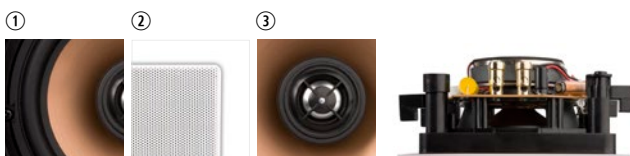

HPSQ525

En finnois, Happi signifie l'oxygène, le plein air. Happi caractérise toute la série, car elle reflète le confort absolu dans un design parfait. Grâce à leur système de fixation ingénieux, ces enceintes sans cadre avec une grille épurée s'intègrent facilement dans la cuisine, le séjour, la salle de bains ou sur la terrasse. Très compacte, la HPSQ525 s'intègre parfaitement dans les pièces de 30 - 40 m².

- ① woofer en aluminium pour un rendement sonore accru
- ② grille en aluminium avec système aimanté pour garantir l'étanchéité
- ③ tweeter orientable

Vous voulez donner du cachet à votre cuisine ? La HPSQ525 apporte la touche design idéale : compacte et contenue.

grille noire (option)

CARACTÉRISTIQUES

portée	<50 m ²
fibre	chaleureux
système	2 voies coaxial
woofer	5,25" cône alu bord caoutchouc
tweeter	0,75" dôme pivotant néodyme alu
amplification	10 - 100 W (recommandée)
sensibilité	88 dB
impédance	8 Ω
plage de fréquences	60 Hz - 20 kHz
dim. de découpe (h x l)	148 x 148 mm
dimensions (h x l x p)	170 x 170 x 75 mm
poids / pièce	1 kg
boîtier	ABS
couleur	blanc
compléments	peut être peint tweeter pivotant résistant aux éclaboussures
options	KITSQ1 / grille noire (GRILL SQ525 B)