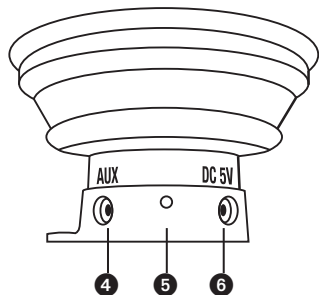

# 4tunes<sup>1</sup>

- 1 stand aan / position marche / on state
- 2 stand uit / off state / position arrêt
- 3 stand Bluetooth / position Bluetooth / Bluetooth state
- 4 audio-aansluiting / prise audio / audio Jack /
- 5 verklikker / témoin / indicator /
- 6 laadstation / station de charge / charging socket /