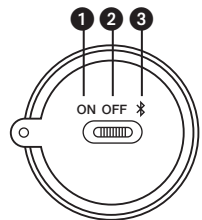

# 4tunes<sup>1</sup>

- 1 stand aan / position marche / on state
- 2 stand uit / off state / position arrêt
- 3 stand Bluetooth / position Bluetooth / Bluetooth state
- 4 audio-aansluiting / prise audio / audio Jack /
- 5 verklikker / témoin / indicator /
- 6 laadstation / station de charge / charging socket /

Le témoin rouge s'allume lorsque l'appareil est en charge en position arrêt. Veuillez mettre les produits en position arrêt lorsqu'ils ne sont pas utilisés. Veuillez mettre les produits en charge après une longue période (plus de 3 mois) d'inactivité.