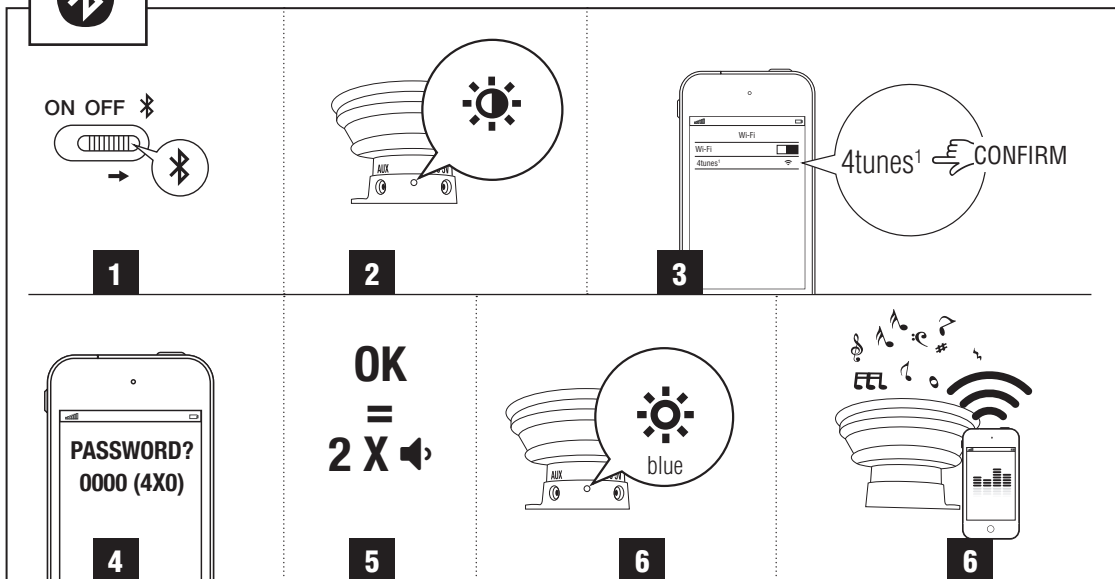

► BLUETOOTH