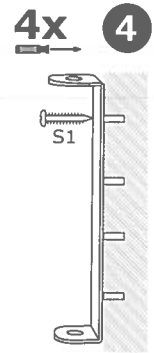

4x

4x

A

vertical

1

horizontal

1

B

C

1

1

PUSH!

Please respect
total amplifier
power

UNI30T

< 40 m2 bereik | 2-weg luidspreker | 3" paper cone + foam surround woofer | 1/2" PEI ferrite tweeter | basreflex | 2 - 4 - 8 - 15 W (100 V) / 50 W (8 Ω) max vermogen | 86 dB | 100 Hz - 20 kHz | 180 h x 115 b x 112 d mm | 1,5 kg | ABS behuizing | wit, zwart of quartz | U-muurbeugel

portée < 40 m2 | enceinte 2 voies | woofer 3" cône papier + mousse surround | tweeter 1/2" PEI ferrite | bass-reflex | puissance max. 2 - 4 - 8 - 15 W (100 V) / 50 W (8 Ω) | 86 dB | 100 Hz - 20 kHz | 180 h x 115 l x 112 p mm | 1,5 kg | boîtier ABS | blanc, noir ou quartz | équerre murale en U