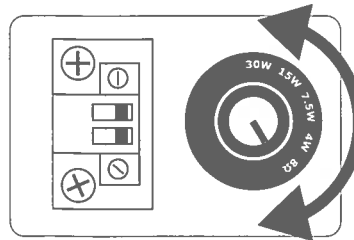

C

1

1

PUSH!

Please respect
total amplifier
power

UNI30T

< 40 m2 bereik | 2-weg luidspreker | 3" paper cone + foam surround woofer | 1/2" PEI ferrite tweeter | basreflex | 2 - 4 - 8 - 15 W (100 V) / 50 W (8 Ω) max vermogen | 86 dB | 100 Hz - 20 kHz | 180 h x 115 b x 112 d mm | 1,5 kg | ABS behuizing | wit, zwart of quartz | U-muurbeugel